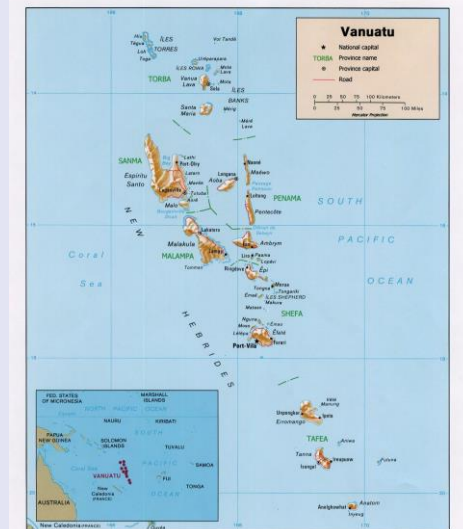

Im Zentrum des Gottesdienstes steht das Gleichnis vom Hausbau (Mt 7,24-27). Für die Frauen aus Vanuatu, deren Inselstaat von vielfältigen Naturkatastrophen und dem ansteigenden Meeresspiegel bedroht ist, eine lebensnotwendige Frage „Worauf bauen wir?“

Die Frauen verweisen dabei auf die Goldene Regel, die auch uns zur globalen Verantwortung ruft, Wie kann ein nachhaltiger Lebensstil aussehen? Worauf bauen wir?

Ihr/euer ökumenisches Vorbereitungsteam unter Leitung von Simone Kluge

Informationen zu weiteren Präsenz- und Online-Werkstätten und zu den regionalen Studientagen in der EKM finden Sie unter:
www.frauenarbeit-ekm.de

Ablauf

1. Ab 9:30 Ankommen mit Musik
2. 10:00 Begrüßung
3. 10:20 Landeskundliche Erkundungen und Perspektivwechsel am Beispiel
4. Klimagerechtigkeit
   - Frauen in Vanuatu
   - interkulturelle Begegnungen
5. 12:30 Mittagessen
6. 13:15 Bibelarbeiten zu Mt 7,24-27 in verschiedenen Kleingruppen
7. 14:30 Gottesdienstvorbereitung in Kleingruppen
8. 15:00 Weltgebetstags-Gottesdienst zur Erprobung verschiedener Gestaltungsvorschläge
9. ca. 16:30 Ende

Der Tagesablauf der Online-Werkstätten wird sich anders strukturieren und Raum für Pausen und Zeiten des Selbststudiums lassen. Den Tagesablauf der Online-Werkstatt und Hinweise zum Online-Zugang schicken wir Ihnen im Vorfeld zu.

Fotos: © Weltgebetstag der Frauen – Deutsches Komitee e.V.
Titelbild: © Juliette Pita